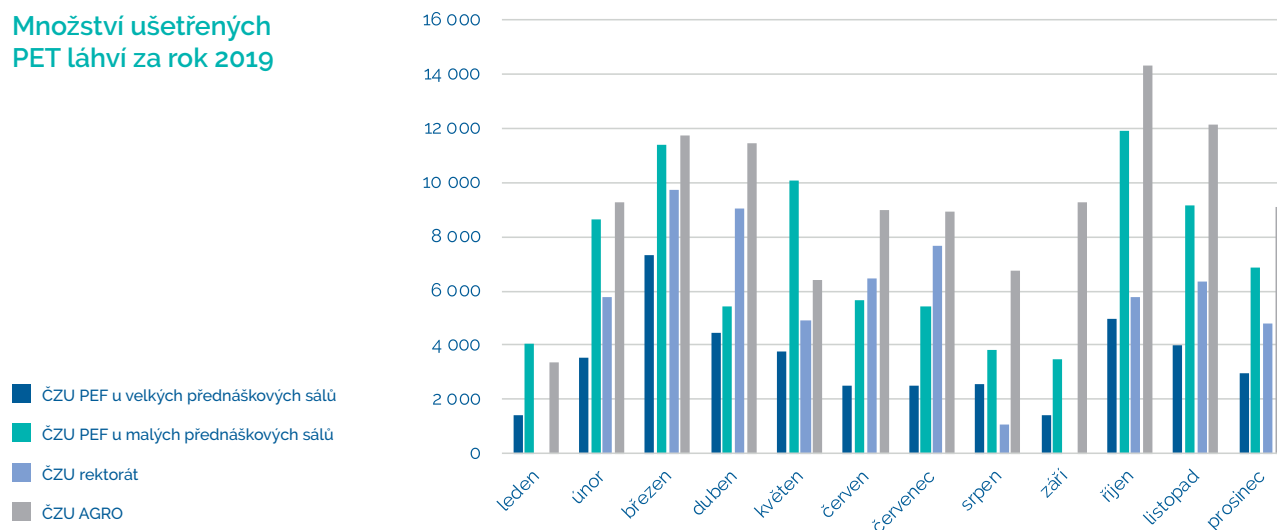

Myšlenku jedné lahve jsme podpořili kampaní s názvem #jednalahevstaci. Jsme nadšení, že vám teď můžeme představit naše vlastní lahve Filtermac. Splňují vysoké nároky na kvalitu, zdraví i design. Věřím, že se vám budou líbit. Všechny je nově najdete na stránkách www.filtermac-shop.com.

A co se nám ještě podařilo? Asociace společenské odpovědnosti ocenila Filtermac za naplňování globálních cílů od OSN a vybrala náš projekt na cenách SDGs mezi TOP 15 z více než 200 soutěživých. Tato cena patří nejen nám, ale zejména vám všem, kteří nám pomáháte měnit svět k lepšímu.

S úctou

Martin Václavík
zakladatel

Report ČZU za rok 2019

ČZU nese po právu titul nejekologičtější univerzity v ČR. Filtermac na Vaší univerzitě měsíčně šetří téměř 25 000 PET lahví a vytváří tak alternativu k balené vodě pro studenty i zaměstnance. Venkovní Filtermac umístěný před menzou využívají studenti a pedagogové z celé univerzity, dva Filtermacy jsou již 3 roky nainstalované na Provozně-ekonomické fakultě a jeden Filtermac je v obležení na Fakultě agrobiologie, potravinových a přírodních zdrojů. Děkujeme ČZU!

Množství ušetřených PET lahví za rok 2019

Místo	Počet oslovených studentů	Počet ušetřených kilogramů plastu	Počet ušetřených PET lahví (0,5 l)
ČZU PEF	9 091	3 183	127 323
ČZU AGRO	3 655	2 792	111 673
ČZU rektorát	7 246	1 540	61 613
CELKEM 2019	19 992	7 515	300 608
CELKEM od začátku (5/2017)	-	13 233	529 302